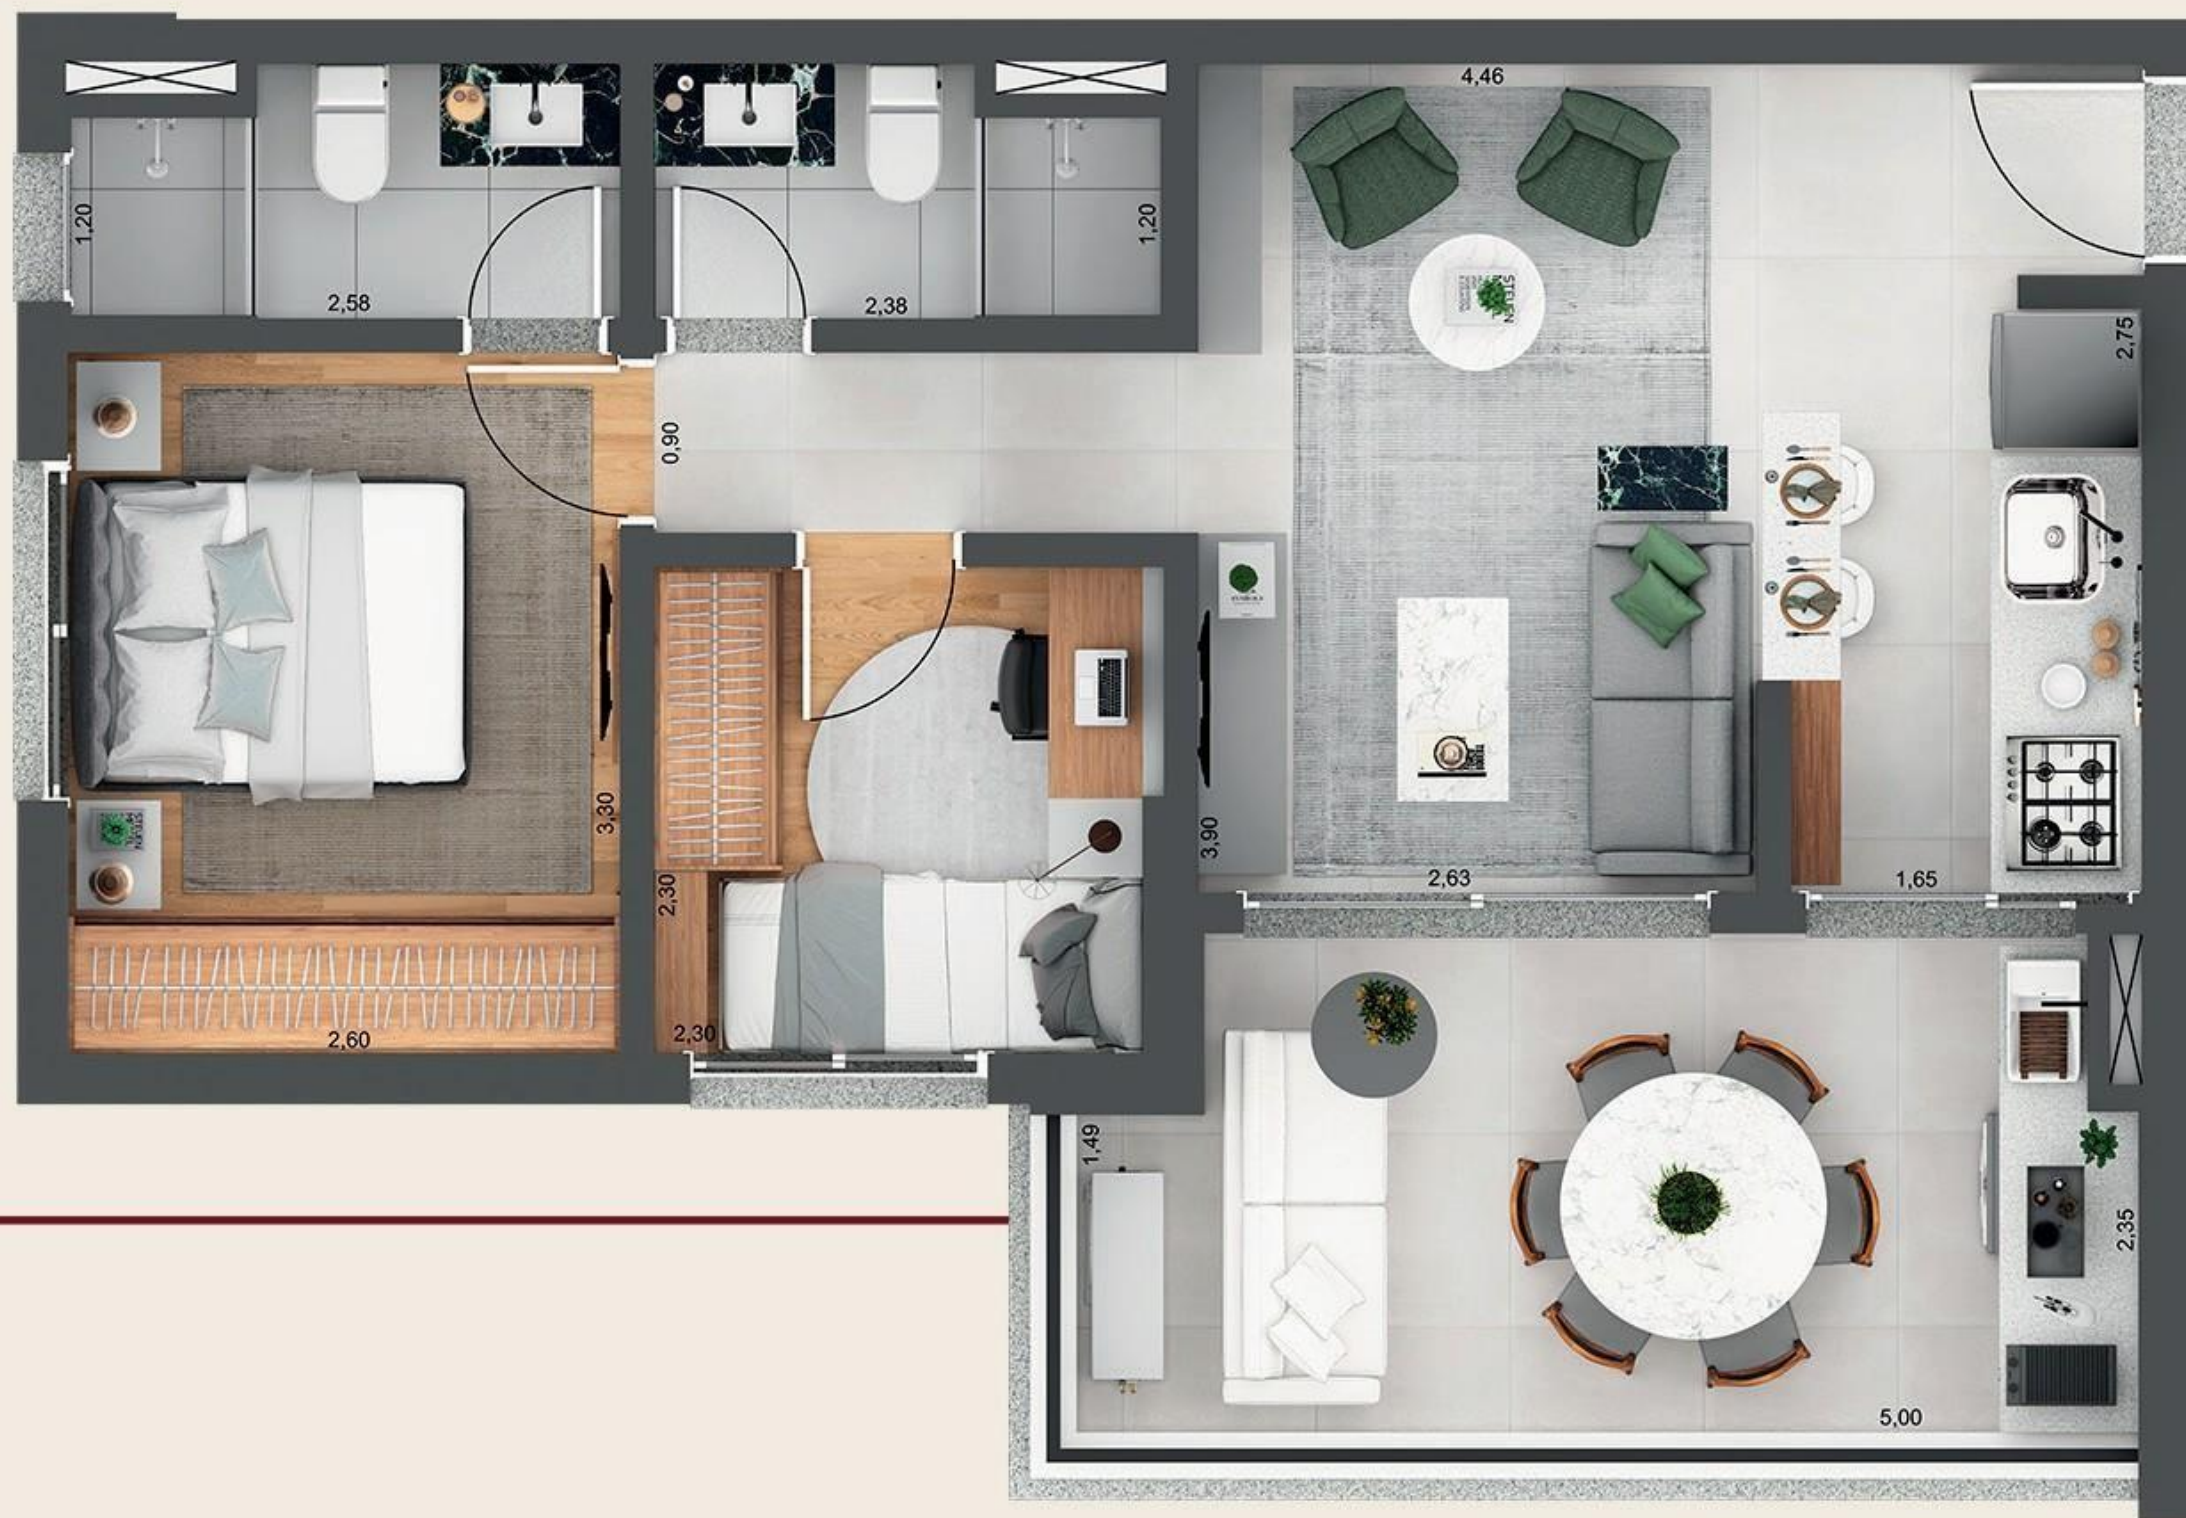

PERSPECTIVA ARTÍSTICA DO SALÃO GOURMET

MATERIAL PRELIMINAR DE USO INTERNO. SUJEITO A ALTERAÇÕES

2

DORMITÓRIOS (SUÍTE)

61 M²

Ilustração Artística da planta tipo de 2 dormitórios.
Móveis, utensílios e objetos de decoração não fazem parte do memorial descritivo.
Medidas de face a face.

MATERIAL PRELIMINAR DE USO INTERNO. SUJEITO A ALTERAÇÕES

3
DORMITÓRIOS
(SUÍTE)
81 M²

Ilustração Artística da planta tipo de 3 dormitórios.
Móveis, utensílios e objetos de decoração não fazem parte do memorial descritivo.
Medidas de face a face.