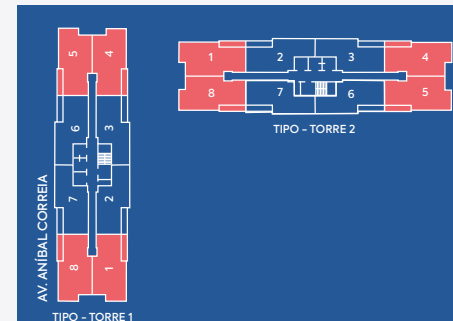

SALÃO

DE FESTAS

2 dorms
60m²

TIPO - TORRE 2

TIPO - TORRE 1

2 dorms | GARDEN
76m²

TIPO - TORRE 2

TIPO - TORRE 1

AV. ANIBAL CORREIA

AV. ANIBAL CORREIA

3 dorms

66m²

3 dorms

66m² | Sala Ampliada

3 dorms
98m²

GARDEN
FINAL 1

3 dorms
98m²

Garden com
Sala Ampliada
FINAL 1

a melhor para sua família

📍 AVENIDA ANÍBAL CORREA - 193, BARUERI

A 5 MIN. DO PARQUE SHOPPING BARUERI

GIGA ATACADÃO

VIA CORREDOR OESTE

ESTAÇÃO ANTÔNIO JOÃO