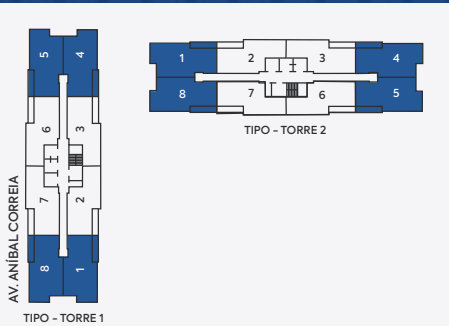

SALÃO

DE FESTAS

2 dorms
60m²

TIPO - TORRE 2

TIPO - TORRE 1

2 dorms | GARDEN
76m²

TIPO - TORRE 2

TIPO - TORRE 1

AV. ANIBAL CORREIA

AV. ANIBAL CORREIA

3 dorms

66m²

3 dorms

66m² | Sala Ampliada

3 dorms
98m²

GARDEN
FINAL 1