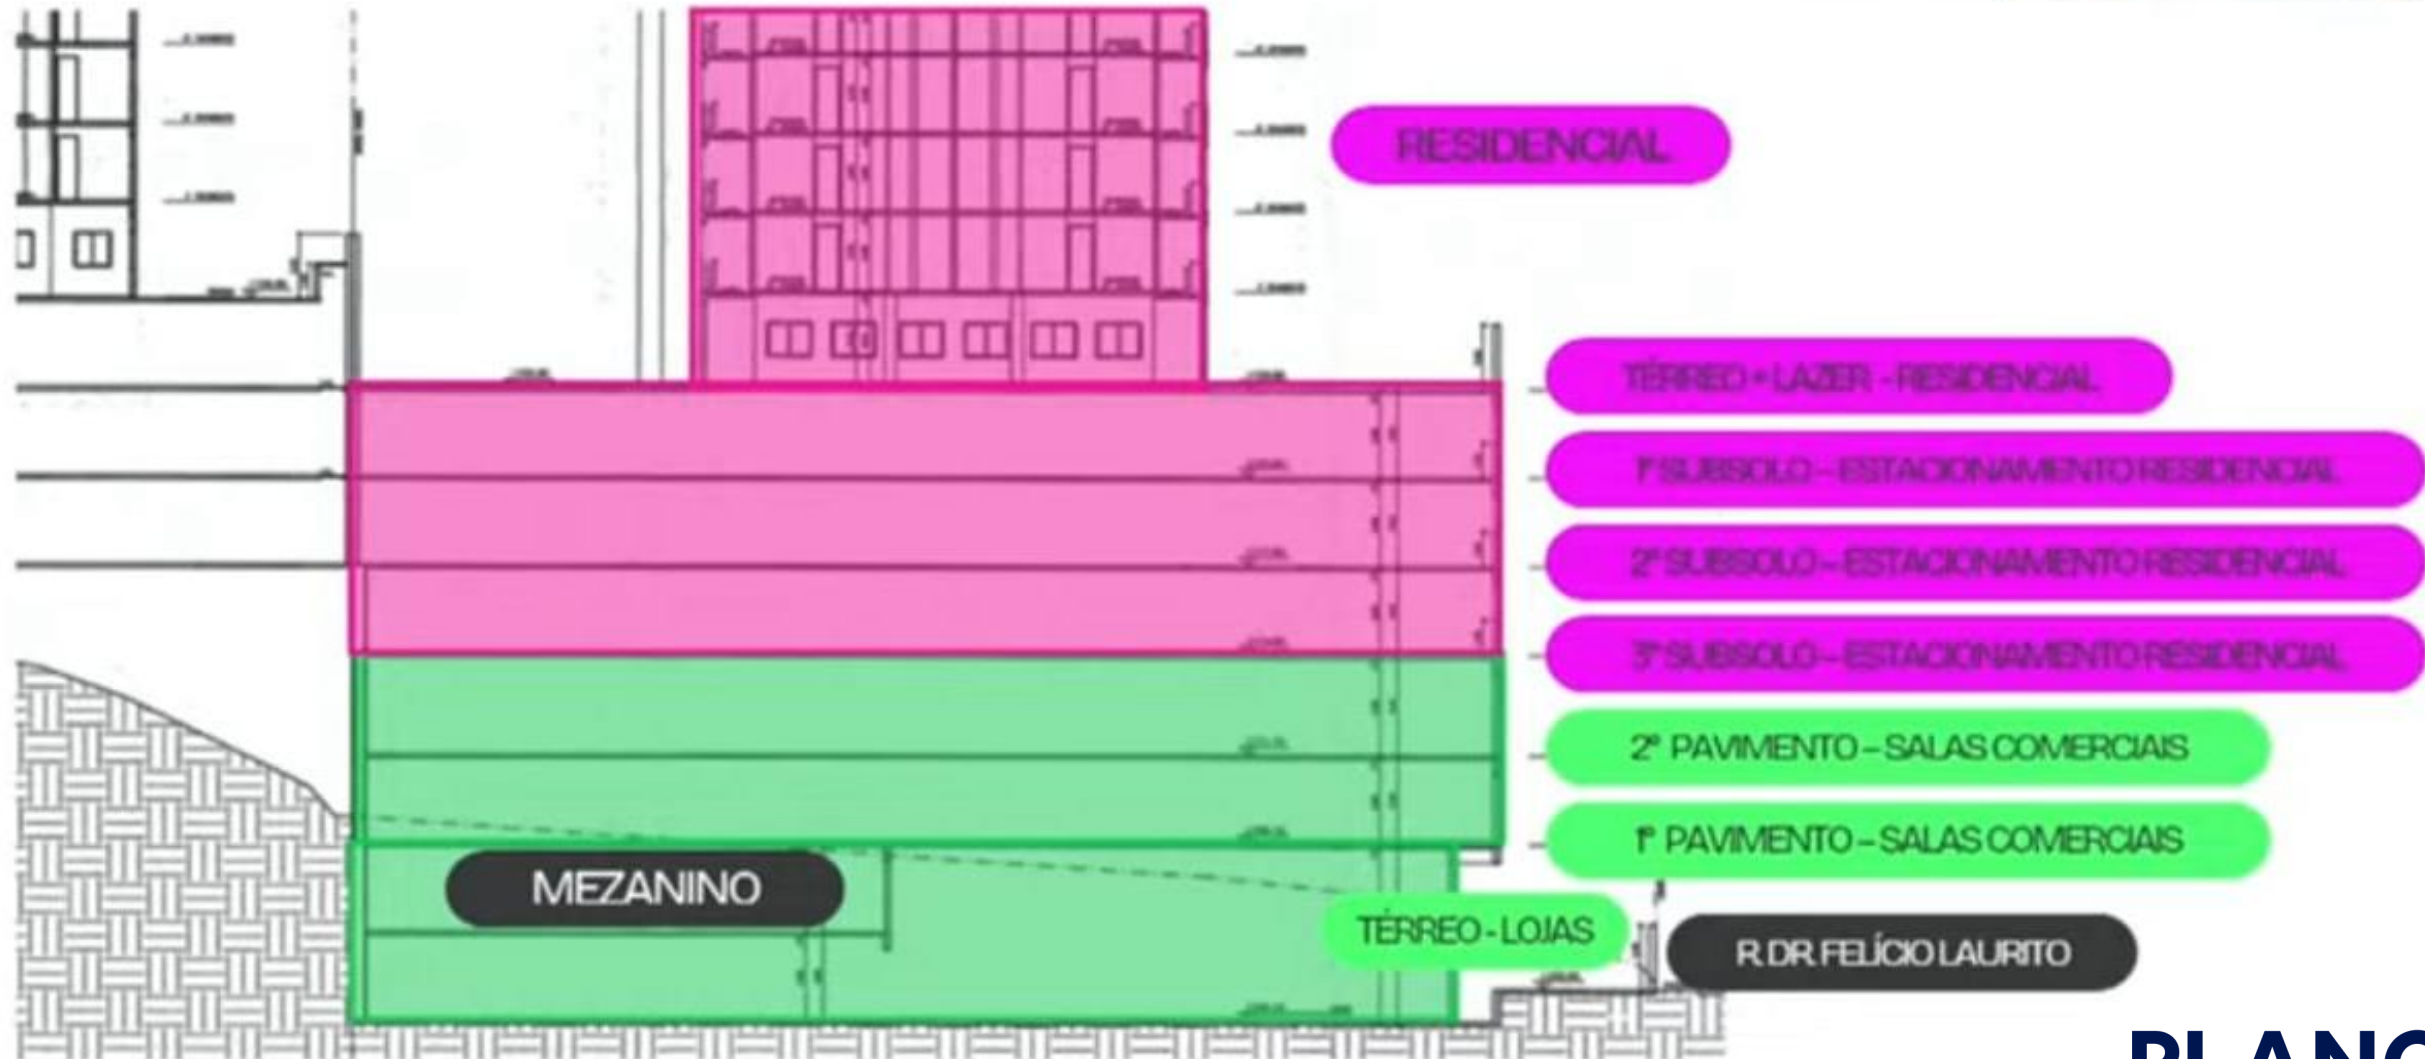

start
Joy

 **PLANO & PLANO**

PLANO
&HOUSE CIA

Implantação

● Entrada residencial

● Entrada comercial

start
Joy

PLANO
&HOUSE CIA

Plantas

start
Joy 11:55

1 dorm. 42m²

2 dorms. 51m²

2 dorms. c/ suite 54m²

 PLANO&PLANO

//////
PLANO
&HOUSE CIA

Corte esquemático

PRÉ-MEETING

Teremos 3 Tabelas

- Tabela Associativa
- Tabela Curta 40X
- Tabela Curta Tabela SFH*

Cronograma

21/10

PRÉ-MEETING

20 Nov

COQUETEL
ABERTURA
ESTANDE