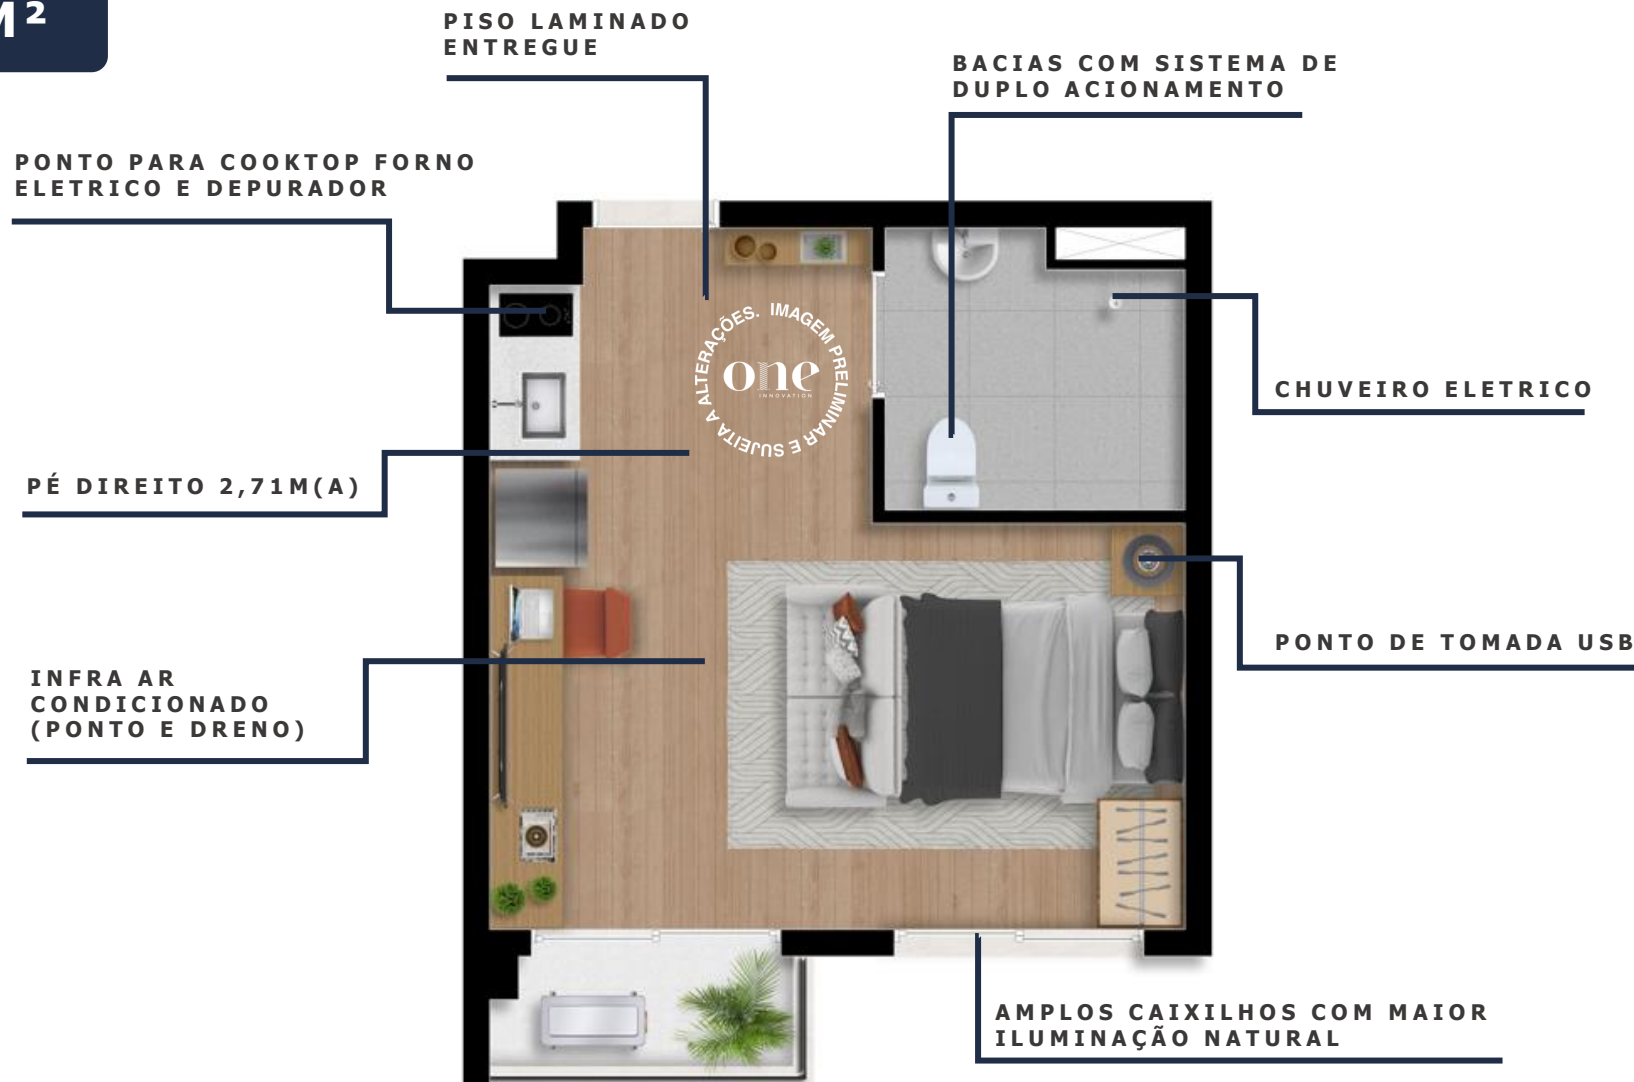

one
INNOVATION

IMPLANTAÇÃO | Residences

- 1 Coliving
- 2 Lobby
- 3 Delivery
- 4 Bicicletário
- 5 Área Operacional
- 6 Fitness
- 7 Lavanderia
- 8 Pet Place

Alameda das Boninas

Rua dos Crisântemos

2º PAVIMENTO LAZER | Residences

- 1 Open Space | Festas
- 2 Praça externa
- 3 Unidades Garden

RESIDENCES FLAT – 28M²

Rua dos Crisântemos
3º AO 6º PAV
PLANTA CHAVE - SEM ESCALA

NOTA:

PLANTAS ILUSTRATIVAS COM SUGESTÃO DE DECORAÇÃO. OS MÓVEIS E UTENSÍLIOS SÃO DE DIMENSÕES COMERCIAIS E NÃO FAZEM PARTE DO CONTRATO DE COMPRA E VENDA DO IMÓVEL. OS ACABAMENTOS, LOUÇAS E METAIS SERÃO ENTREGUES CONFORME MEMORIAL DESCRITIVO.