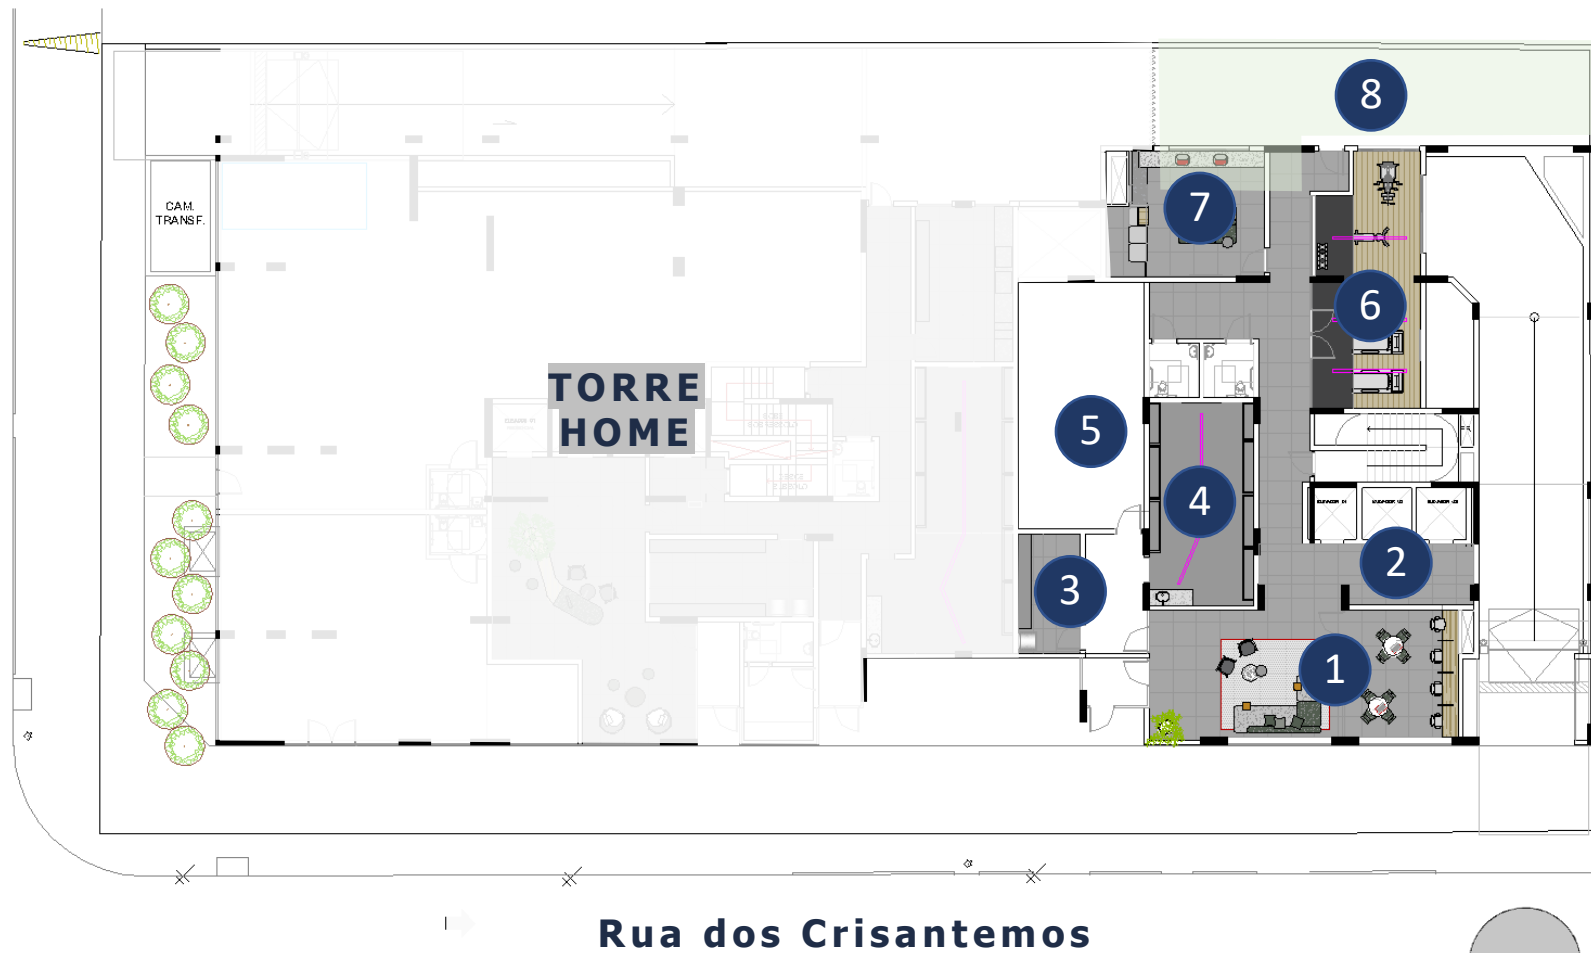

IMPLANTAÇÃO | Residences

- 1 Coliving
- 2 Lobby
- 3 Delivery
- 4 Bicicletário
- 5 Área Operacional
- 6 Fitness
- 7 Lavanderia
- 8 Pet Place

Alameda das Boninas

Rua dos Crisântemos