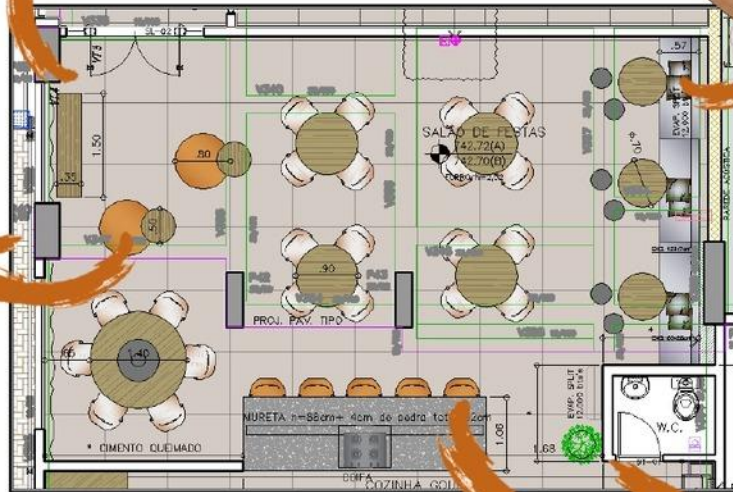

SALÃO GOURMET

Aparador com tampo
madeira freijó
Medida: 150x35x90 cm

Sofá com 3 módulos e
encosto de 0,10 cm
Tecido linho sintético
cinza claro

Conceito lounge
entrada:
Puff diam.80cm em
couro caramelo

Banqueta Wish ARA
Estrutura metálica preta
Assento estofado tecido
cipacouro off White
Encosto freijó

SALÃO GOURMET

MESAS GERAIS

- ✓ SAARINEN FREIJÓ REDONDA PÉ PRETO
- ✓ Tampo e pés em madeira/mdf tom mel
- ✓ Diâmetros de 90 e 1,40

Mesa Diam 70 com base metal – (em Frente ao Sofá)

Mesa Lateral Cone / Medida: 50x55 – Lamina preta ebanizada