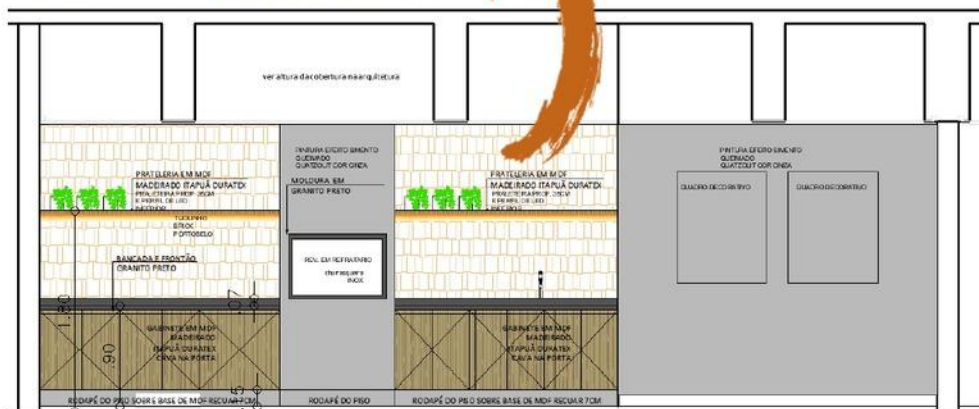

- APARADOR
- LOUNGE
- MESA 6 LUGARES
- BANCADA ILHA COM BANQUETAS

SOFA COM MESAS

RELOCAR CUBA

- ✓ Conceito
 - ✓ Lounge na entrada
 - ✓ Mesas
 - ✓ Sofás com mesas de apoio
 - ✓ Ilha com cooktop
 - ✓ Bancada churrasqueira moderna

SALÃO GOURMET

PERFIL DE LED

PENDENTE PRETO

SPOTS BRANCOS

PENDENTE PRETO
DIAM. 60CM
ALTURA 50CM

PERFIL DE LED EMBUTIDO
BRANCO
P/ FITA DE LED
MARCA GAIA 18W
(BUSCAR PERFIL QUE
TENHA ESPESSURA DO
DRYWALL) E SPOTS
BRANCO

planta forro - SALÃO

SALÃO GOURMET

ELEVAÇÃO ESQUEMATICA PAREDE BANCADA

SALÃO GOURMET

ELEVAÇÃO ESQUEMATICA BALCAO

QUADROS
DECORATIVOS
.80X1.00
MOLDURA
MADEIRADA

ELEVAÇÃO ESQUEMATICA PAREDE SOFÁ

QUADROS
DECORATIVOS
.80X1.00
MOLDURA
MADEIRADA