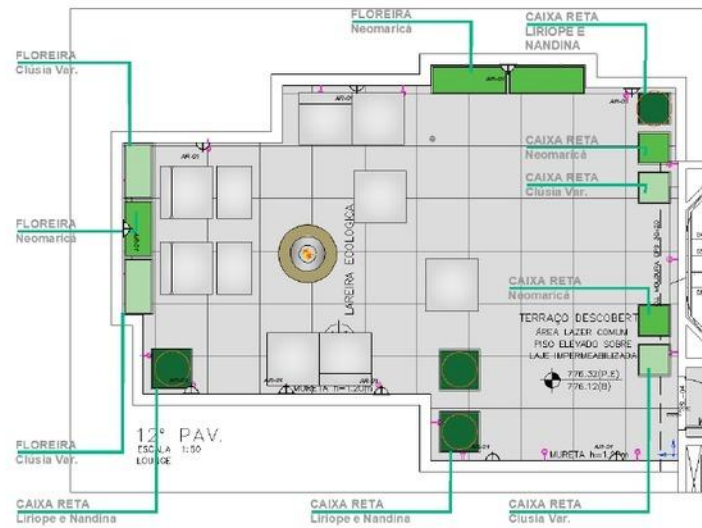

**PINTURA
RECO-RECO SUVINIL**

ROOFTOP

REFERÊNCIAS

LOUNGE

REFERÊNCIAS

- ✓ Conceito
 - ✓ Espaço de convívio
 - ✓ Tons neutros
 - ✓ Ver projeto de Paisagismo

HIO
Luz e Arte

- Enchimento: Espuma maciça
- Base removível (aço inox)
- Capa removível

SOB MEDIDA
SOFA IPANEMA 35

[Sofa Ipanema 35 - PNG](#)

HIO
Luz e Arte

- Enchimento: Micropérolas de poliestireno
- Capa removível

CONJUNTO SÃO PEDRO E MILAGRES

[Poltrona São Pedro - Sketch Up](#)

Arandela decorativa luz direta e indireta fachos abertos

LED 3000K IRC: >80 2x4W 2x240lm IP65 IRC:>80
DIMENSÕES: 121x91x61mm COR: PRETO MARCA STELLA
INSTALAR ARANDELAS NO EIXO DA ALTURA MURETA

Tacho corte
Diam. 1m

LOUNGE

SUNSET BOULEVARD

REFERÊNCIAS

- ✓ Conceito
 - ✓ Espaço de descanso
 - ✓ Ver projeto de Paisagismo