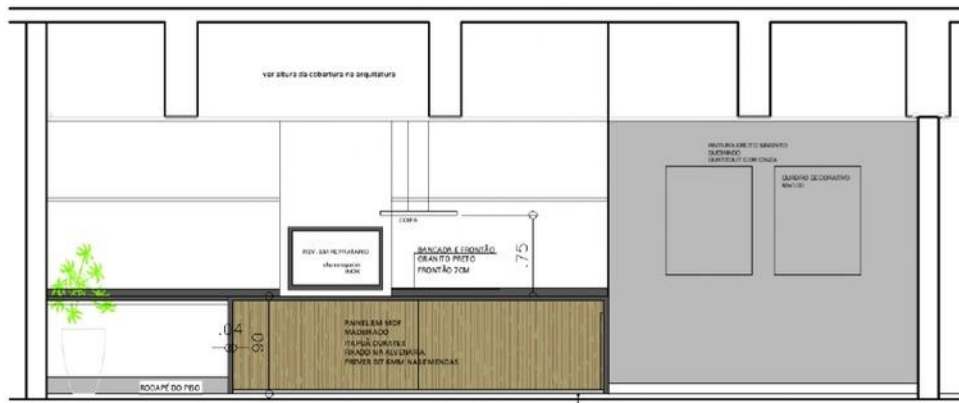

SALÃO GOURMET

PERFIL DE LED

PENDENTE PRETO

SPOTS BRANCOS

PENDENTE PRETO
DIAM. 60CM
ALTURA 50CM

PERFIL DE LED EMBUTIDO
BRANCO
P/ FITA DE LED
MARCA GAIA 18W
(BUSCAR PERFIL QUE
TENHA ESPESSURA DO
DRYWALL) E SPOTS
BRANCO

planta forro - SALÃO

SALÃO GOURMET

ELEVAÇÃO ESQUEMATICA PAREDE BANCADA

SALÃO GOURMET

ELEVAÇÃO ESQUEMATICA BALCAO

QUADROS
DECORATIVOS
.80X1.00
MOLDURA
MADEIRADA

ELEVAÇÃO ESQUEMATICA PAREDE SOFÁ

QUADROS
DECORATIVOS
.80X1.00
MOLDURA
MADEIRADA