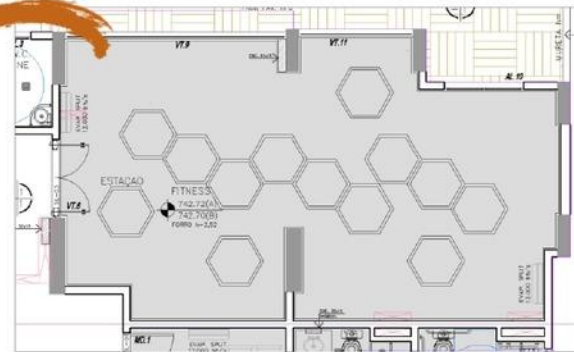

SALÃO GOURMET - ACABAMENTOS

ACADEMIA

REFERÊNCIAS

MDF BRANCO
 RECORTADO
 IMAGENS DE
 PESSOAS

ACADEMIA

PLANTA DE FORRO

ILUMINAÇÃO MARCANTE
TETO PRETO

ESPELHO
HEXAGONAL
ILUMINADO