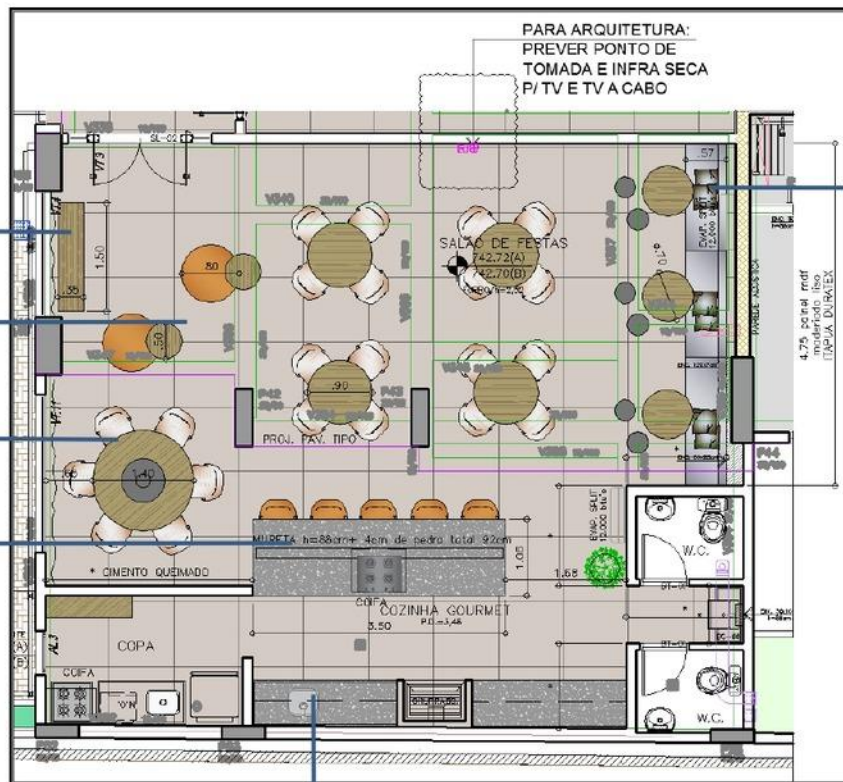

- APARADOR
- LOUNGE
- MESA 6 LUGARES
- BANCADA ILHA COM BANQUETAS

SOFA COM MESAS

RELOCAR CUBA

- ✓ Conceito
  - ✓ Lounge na entrada
  - ✓ Mesas
  - ✓ Sofás com mesas de apoio
  - ✓ Ilha com cooktop
  - ✓ Bancada churrasqueira moderna