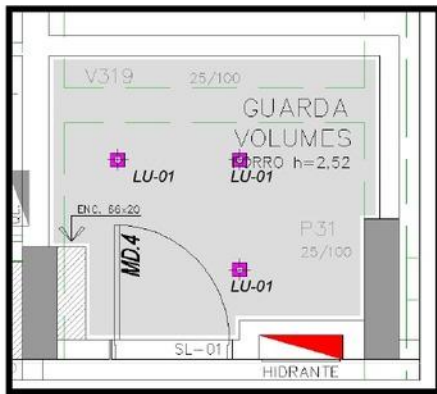

REQUADRO METALICO EM TUBO 20X20 PRETO
PRATELERIAS EM MDF MADEIRADO DURATEX ITAPUÁ
PERFIL DE LED PELA FRENTE DA PRATELEIRA

PORTAS C/CHAVE EM MDF VERDE JADE MATT E SALVIA MATT ARAUCO
NUMERAÇÃO ADESIVO PRETO

DELIVERY