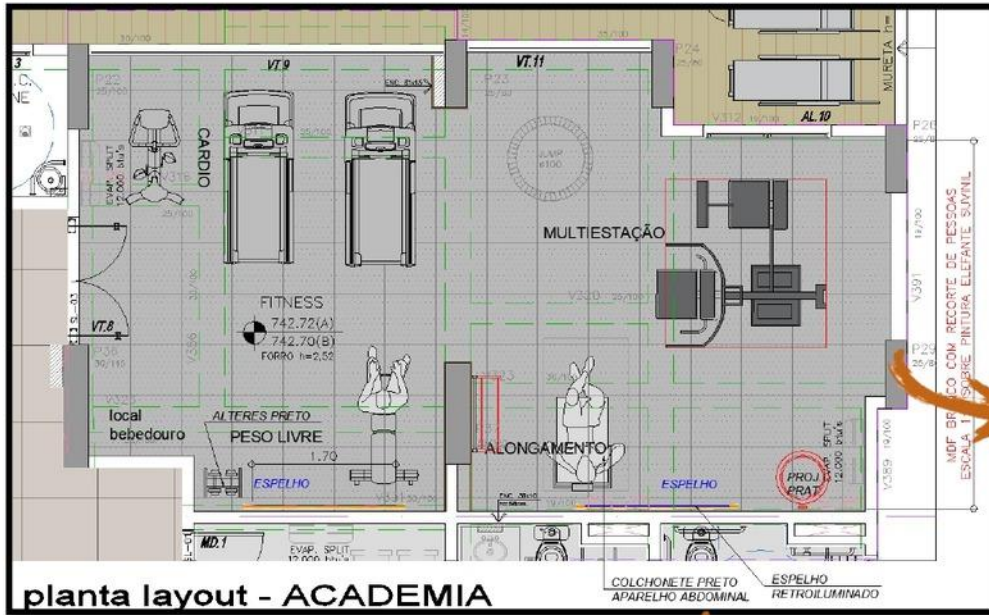

MDF BRANCO
RECORTADO
IMAGENS DE
PESSOAS