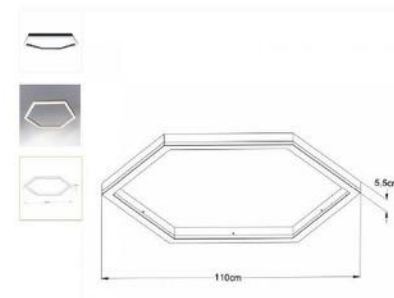

MDF ITAPUA
DURATEX