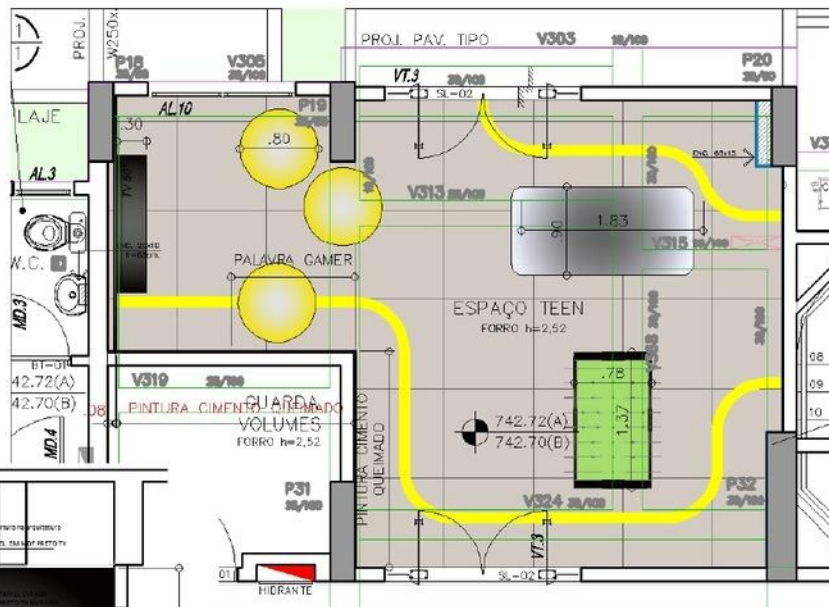

SALÃO GOURMET

TEEN

REFERÊNCIAS

- ✓ Conceito
 - ✓ Teto AMARELO
 - ✓ Mesa de pebolim
 - ✓ Lounge
 - ✓ TV com game

TEEN

planta forro - ESPAÇO TEEN

ELEVACÃO ESQUEMATICA PAREDES

Puff G-Pouf mini