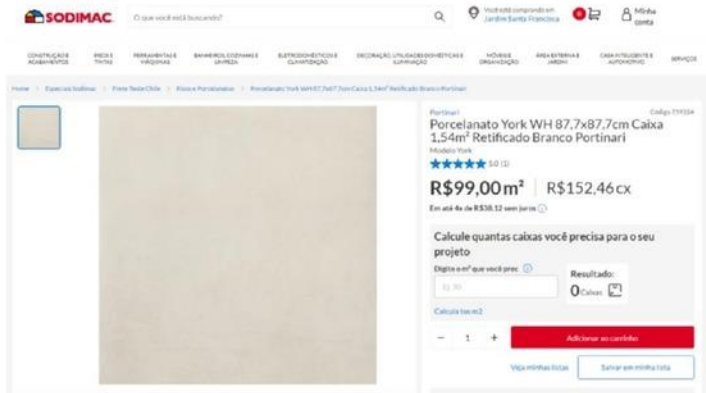

cimento queimado quartzolit

SALÃO GOURMET - ACABAMENTOS