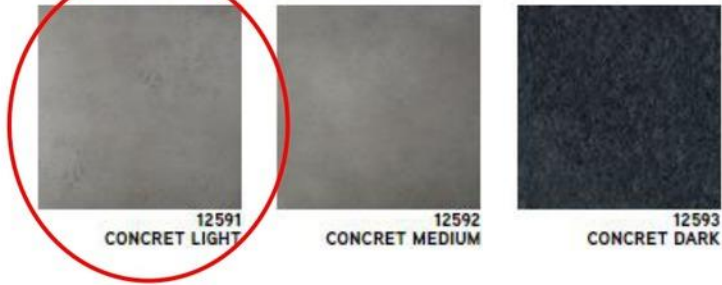

VINILICO REVITECH - LINHA CONCRETO -
CRONCRET LIGHT 12591 - DIM.: 91,4X91,4 CM

LINHA CONCRETO

RODAPÉ

Rodapé 10cm Liso Cinza Titanium Poliestireno
454 - Santa Luzia
287204

de R$ 140,00 por
R$ 125,99 no PIX
R$ 134,03 no cartão em até 12x de R$ 11,17 sem juros

+ formas de pagamento

Garantia: 05 anos pelo fabricante

- 1 + COMPRAR

Calcule o frete Não sei o meu CEP 05000-000 OK