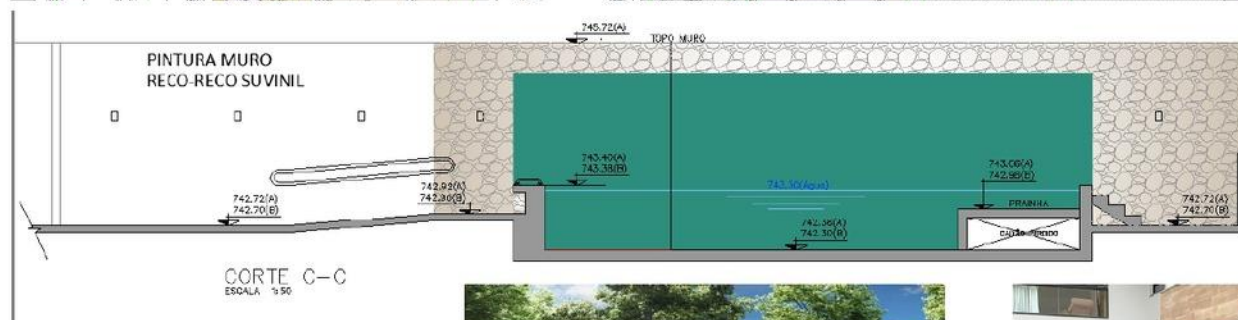

PLAYGROUND

PISO EMBORRACHADO
HIAIAH TIPO "I", NA COR
VERDE

BANCO REMANSO
FIRENZI

PLAYGROUND

PINTURA PAREDES/MUROS
CONFINS DO CÉU SHERWIN-WILLIAMS

PISCINA

REFERÊNCIAS

BORDAS DO PRÓPRIO
REVESTIMENTO DA PISCINA