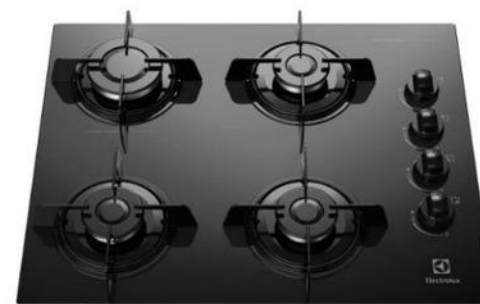

PENDENTE
PRETO
DIAM. 60CM
ALTURA 50CM

AREA GOURMET

- ✓ Bancada gourmet em
granito preto
- ✓ Cooktop e coifa
- ✓ Banquetas

ILHA EM
GRANITO
PRETO BORDA
DE 4CM
FRENTE EM
MDF ITAPUÃ
DURATEX

SALÃO GOURMET

Coifa Ilha 75cm Retangular
Fogatti Inox