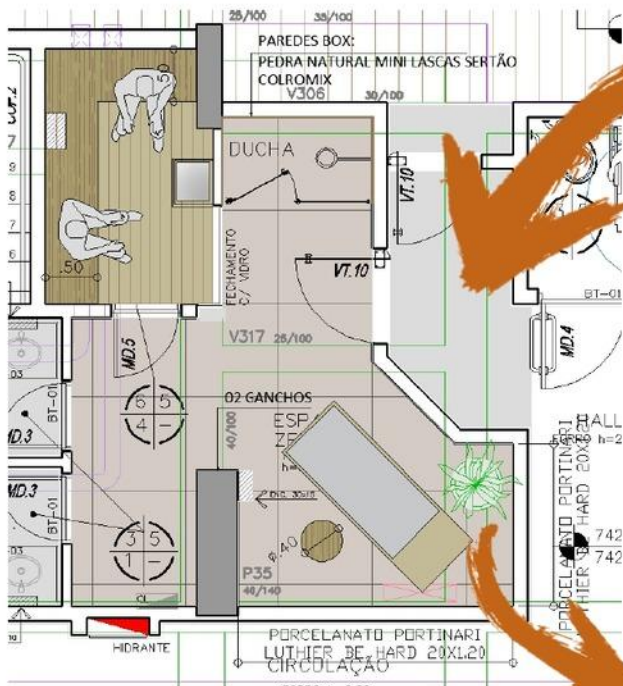

ILUMINAÇÃO INTERNA
PISCINA

PISCINA

SAUNA E SPA

REFERÊNCIAS

SPA COM PAREDE EM
PORCELANATO RIPADO

NA IMAGEM, O
BOX INCOLOR DO
CHUVEIRO DEVE
SEGUIR A ALTURA
DOS VIDROS DA
SAUNA H=2.20M

ILUMINAÇÃO EM BAIXO DO
BANCO E NO PERIMETRO
DO TETO
- CONSULTAR FORNECEDOR
ESPECIALIZADO

SAUNA EM MADEIRA C/ PORTA E
DIVISORIA EM VIDRO
- CONSULTAR FORNECEDOR
ESPECIALIZADO

SAUNA E SPA

Espreguiçadeira com base em madeira e almofada
1.90x70x15

MESA AUXILIAR TRONCO BOOBAM
40X40X40

CUMBUCA LONGADA G PRETO ABSOLUTO