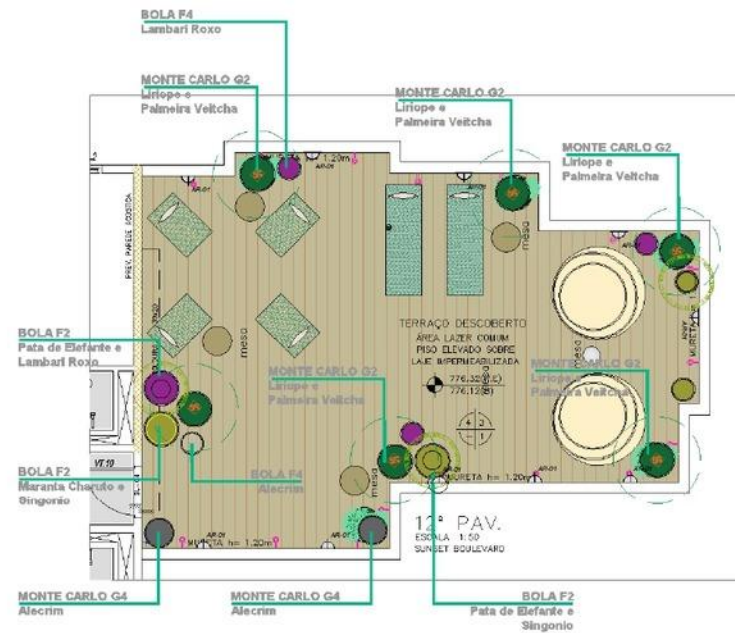

LED 3000K IRC: >80 2x4W 2x240lm IP65 IRC:>80
DIMENSÕES: 121x91x61mm COR: PRETO MARCA STELLA
INSTALAR ARANDELAS NO EIXO DA ALTURA MURETA

Tacho corte
Diam. 1m

LOUNGE

SUNSET BOULEVARD

REFERÊNCIAS

- ✓ Conceito
 - ✓ Espaço de descanso
 - ✓ Ver projeto de Paisagismo

Arandela decorativa luz direta e indireta fachos abertos

LED 3000K IRC: >80 2x4W 2x240lm IP65 IRC:>80
 DIMENSÕES: 121x91x61mm COR: PRETO MARCA STELLA
 INSTALAR ARANDELAS NO EIXO DA ALTURA MURETA

SUNSET BOULEVARD