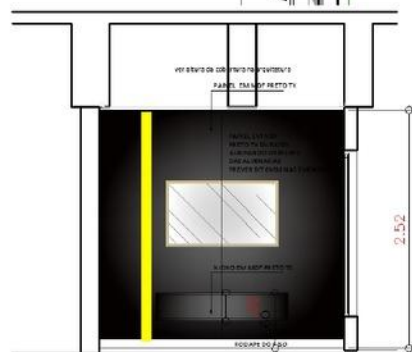

SALÃO GOURMET

TEEN

REFERÊNCIAS

- ✓ Conceito
 - ✓ Teto AMARELO
 - ✓ Mesa de pebolim
 - ✓ Lounge
 - ✓ TV com game

TEEN

planta forro - ESPAÇO TEEN

ELEVACÃO ESQUEMATICA PAREDES

Puff G-Pouf mini