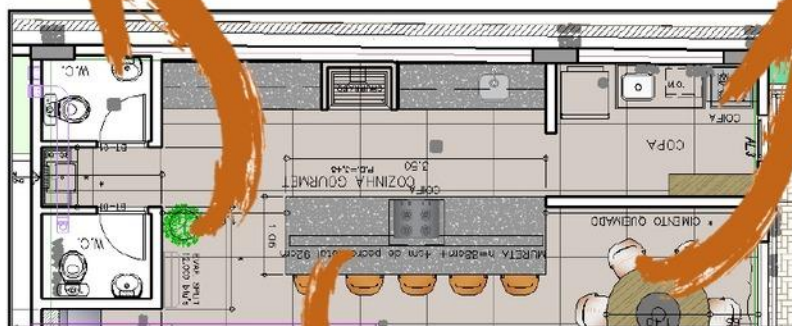

PENDENTE
PRETO
DIAM. 60CM
ALTURA 50CM

AREA GOURMET

- ✓ Bancada gourmet em
granito preto
- ✓ Cooktop e coifa
- ✓ Banquetas

ILHA EM
GRANITO
PRETO BORDA
DE 4CM
FRENTE EM
MDF ITAPUÃ
DURATEX

SALÃO GOURMET

Coifa Ilha 75cm Retangular
Fogatti Inox