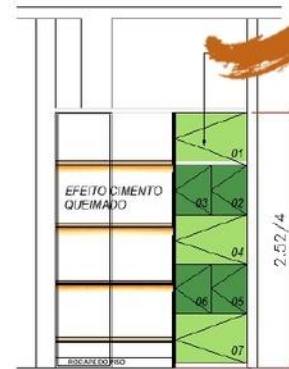

ACADEMIA

DELIVERY

REFERÊNCIAS

REQUADRO METALICO EM TUBO 20X20 PRETO
 PRATELERIAS EM MDF MADEIRADO DURATEX ITAPUÁ
 PERFIL DE LED PELA FRENTE DA PRATELEIRA

PORTAS C/CHAVE EM MDF VERDE JADE MATT E SALVIA MATT ARAUCO
 NUMERAÇÃO ADESIVO PRETO