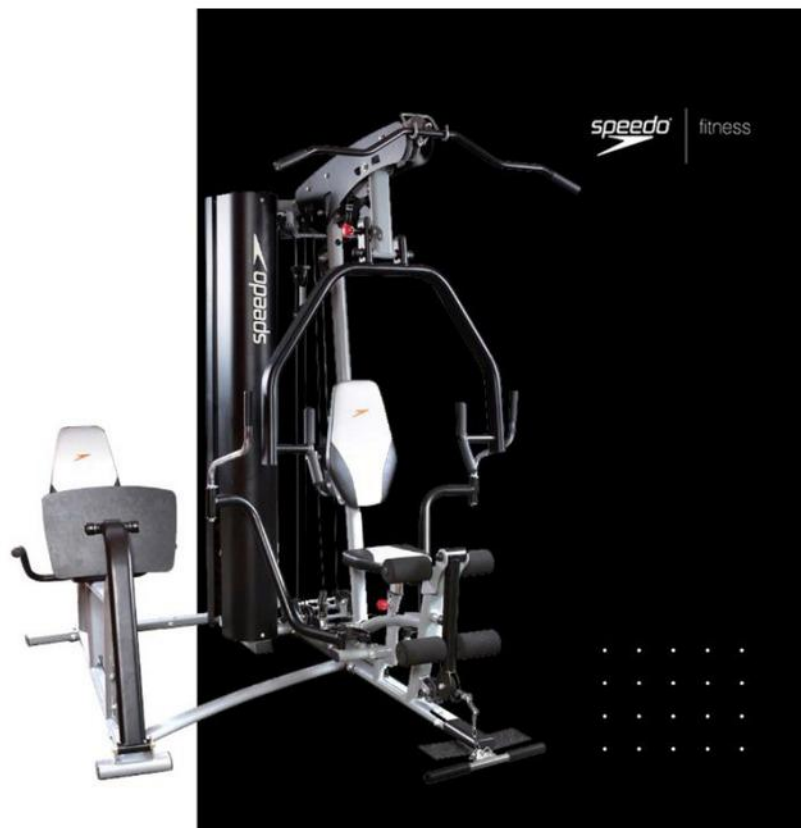

A Estação Speedo Multi 3 é uma Estação compacta e completa que oferece mais de 40 opções de exercícios, com acabamento diferenciado, pintura eletrostática e assento e encosto com alta densidade.

Possui ajuste de altura do banco, que é ESSENCIAL para que usuários com diferentes alturas executem os exercícios de forma correta, além de outros ajustes que ampliam as possibilidades de exercício e o Leg Press opcional acoplável a Estação.

ACADEMIA

BANCO RECLINAVEL - STARKE EX

TORRE P/ 20 HALTERES
- TODO PRETO

ESPALDAR FUNCIONAL

CAMA ELASTICA JUMP MINI
TRAMPOLIM 32 MOLAS

BOLAS PRATA COM
SUPORTE

1) Não mostrar bebedouro na imagem de vendas!!!
2) Colocar nas imagens produção, ex: Kettlebell