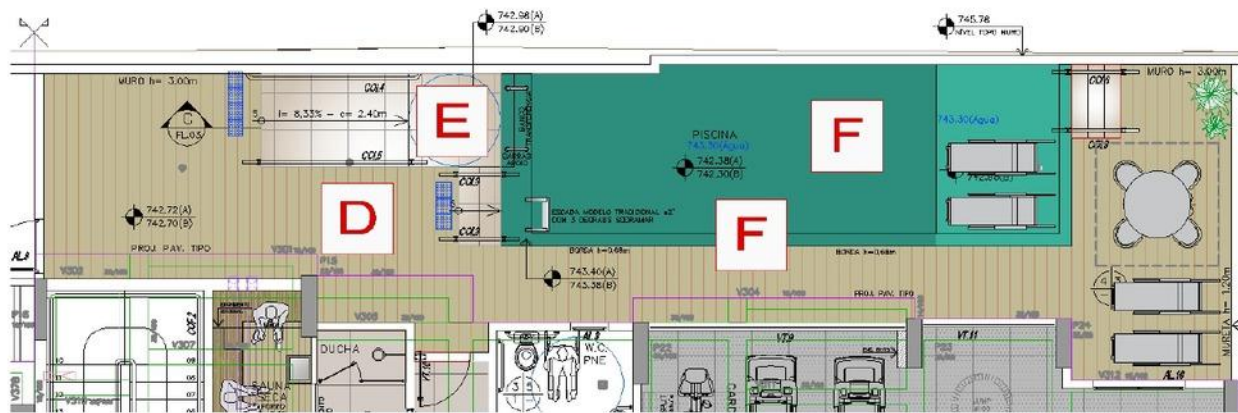

BORDAS DO PRÓPRIO
REVESTIMENTO DA PISCINA