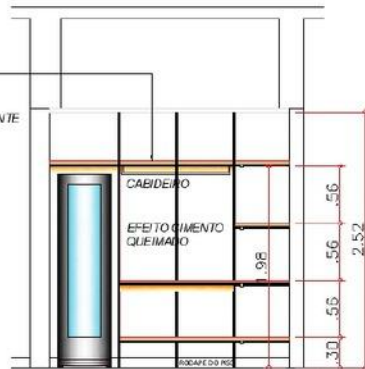

ACADEMIA

DELIVERY

REFERÊNCIAS

REQUADRO METALICO EM TUBO 20X20 PRETO
 PRATELERIAS EM MDF MADEIRADO DURATEX ITAPUÁ
 PERFIL DE LED PELA FRENTE DA PRATELEIRA

PORTAS C/CHAVE EM MDF VERDE JADE MATT E SALVIA MATT ARAUCO
 NUMERAÇÃO ADESIVO PRETO