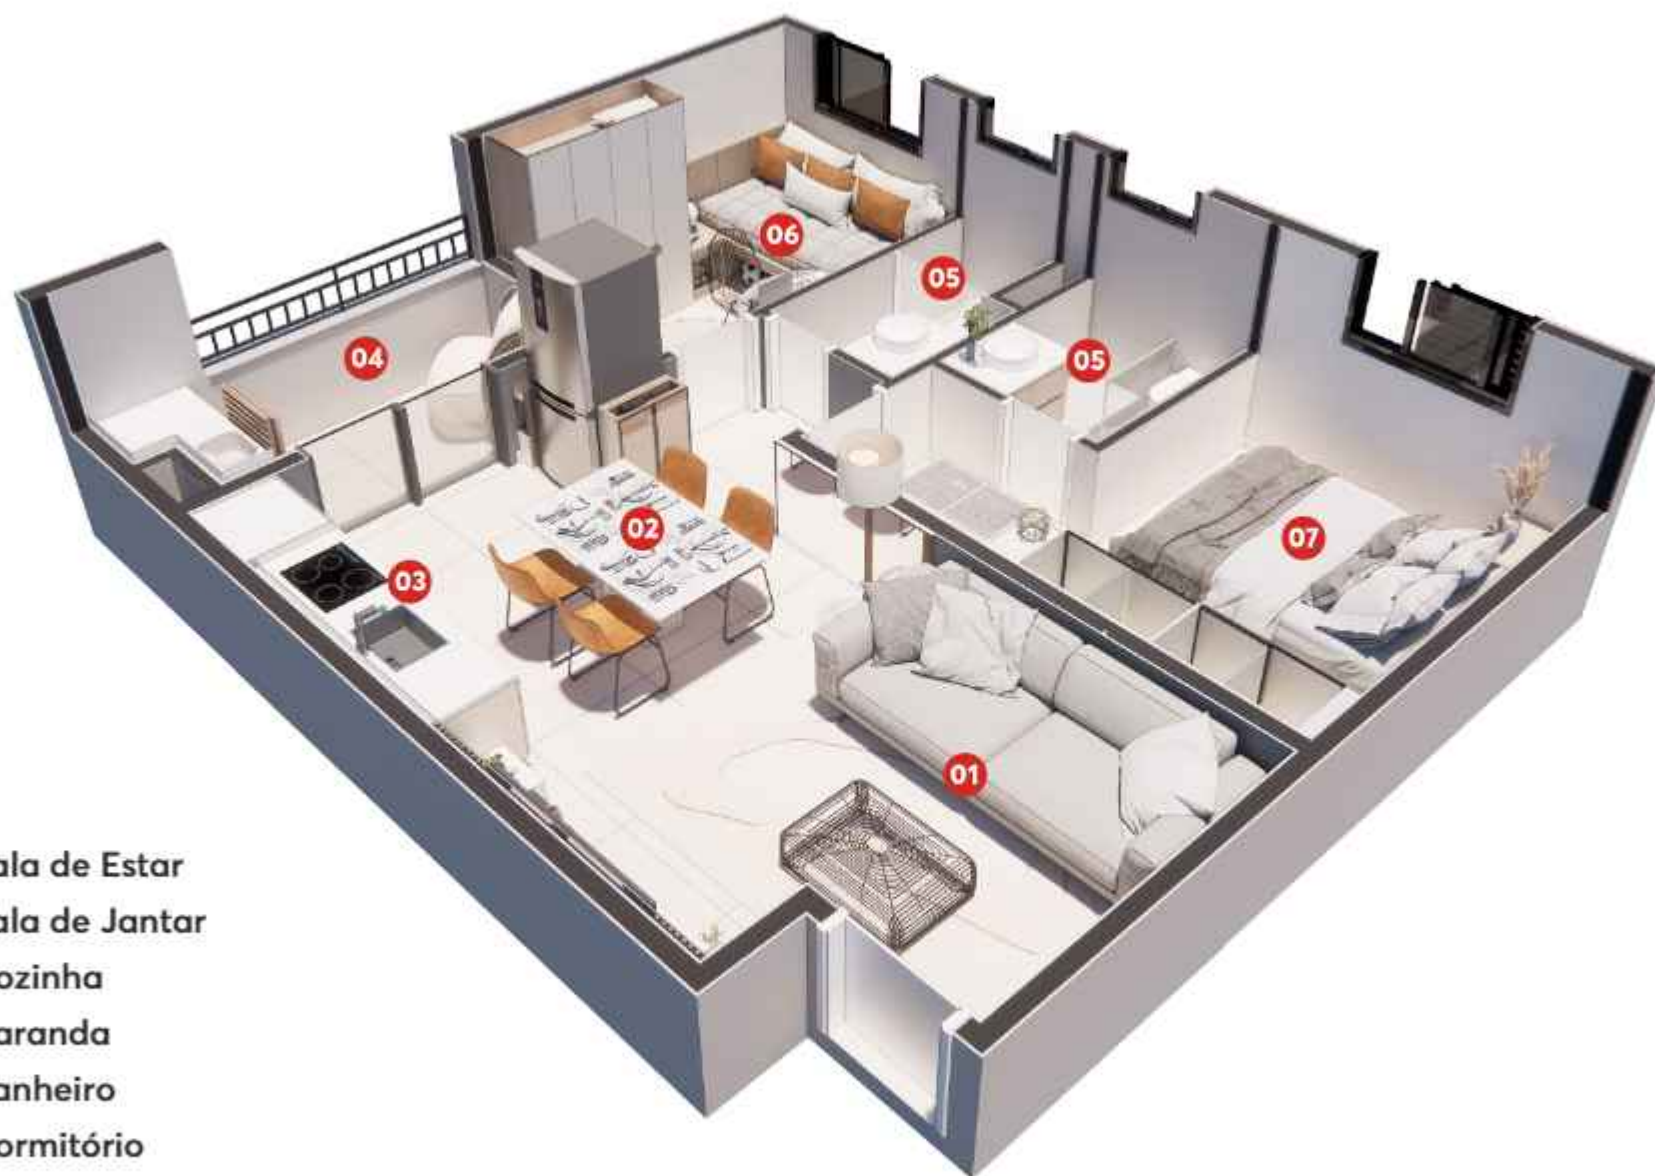

**SOU PLENO
COTIA**

APÓS DE
50 m²
2 DORMS. COM SUÍTE

Aptos. na
medida
que você precisa.

- 01** Sala de Estar
- 02** Sala de Jantar
- 03** Cozinha
- 04** Varanda
- 05** Banheiro
- 06** Dormitório
- 07** Suíte

Aptos. na
medida
que você precisa.

APÊS DE
44m²
2 DORMS. COM SUÍTE

- 01 Sala de Estar
- 02 Sala de Jantar
- 03 Cozinha
- 04 Varanda
- 05 Banheiro
- 06 Dormitório
- 07 Suíte

SOU +
Qualidade de Vida

**LAZER
COMPLETO
PARA TODA
FAMÍLIA**