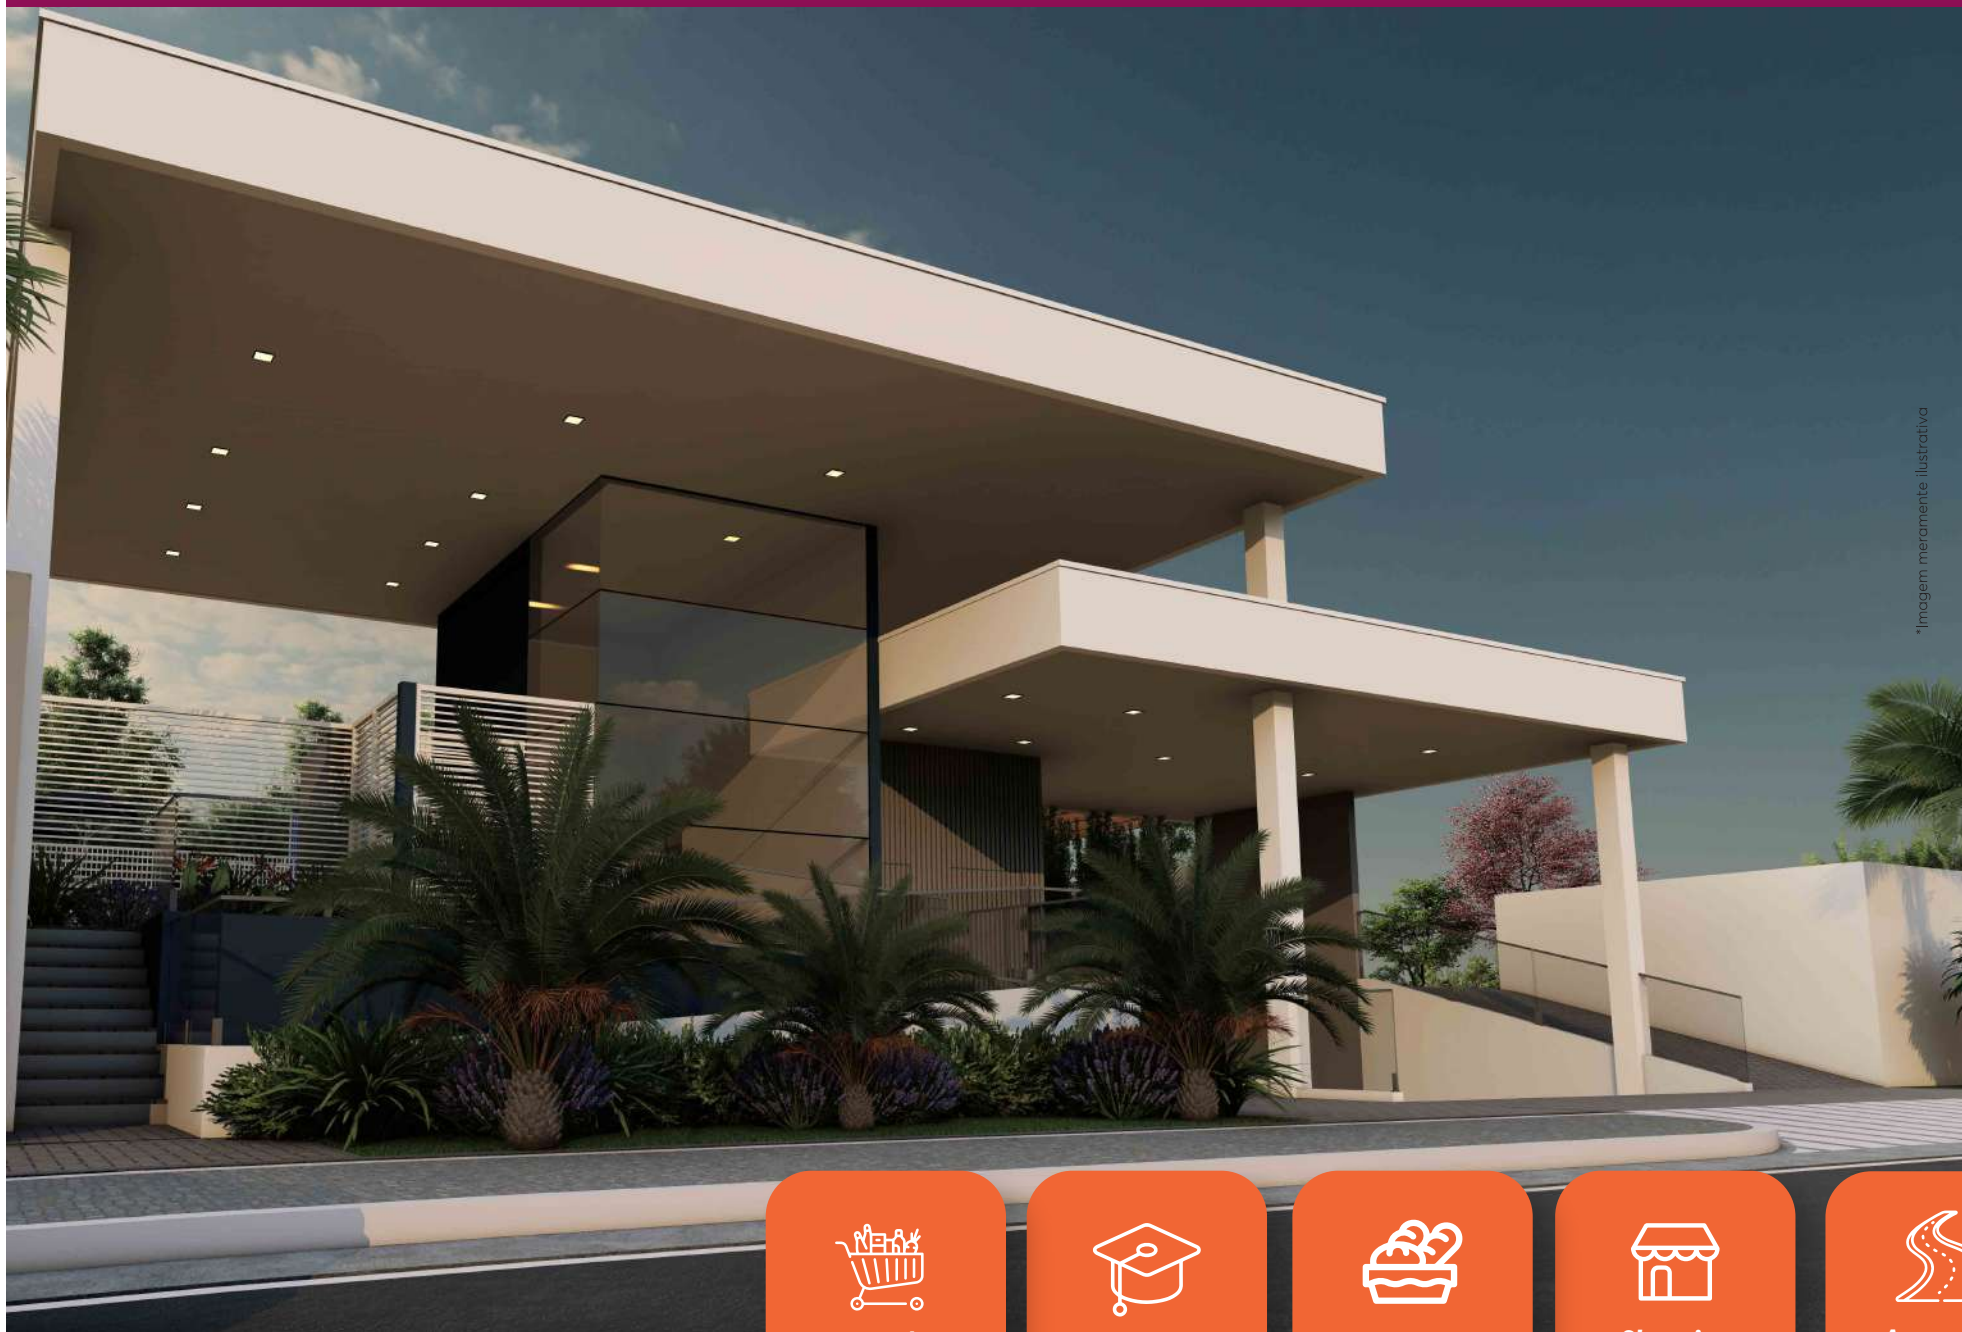

*Imagem meramente ilustrativa

Mercados

Faculdades

Padarias

Shopping

Acesso ao Rodoanel