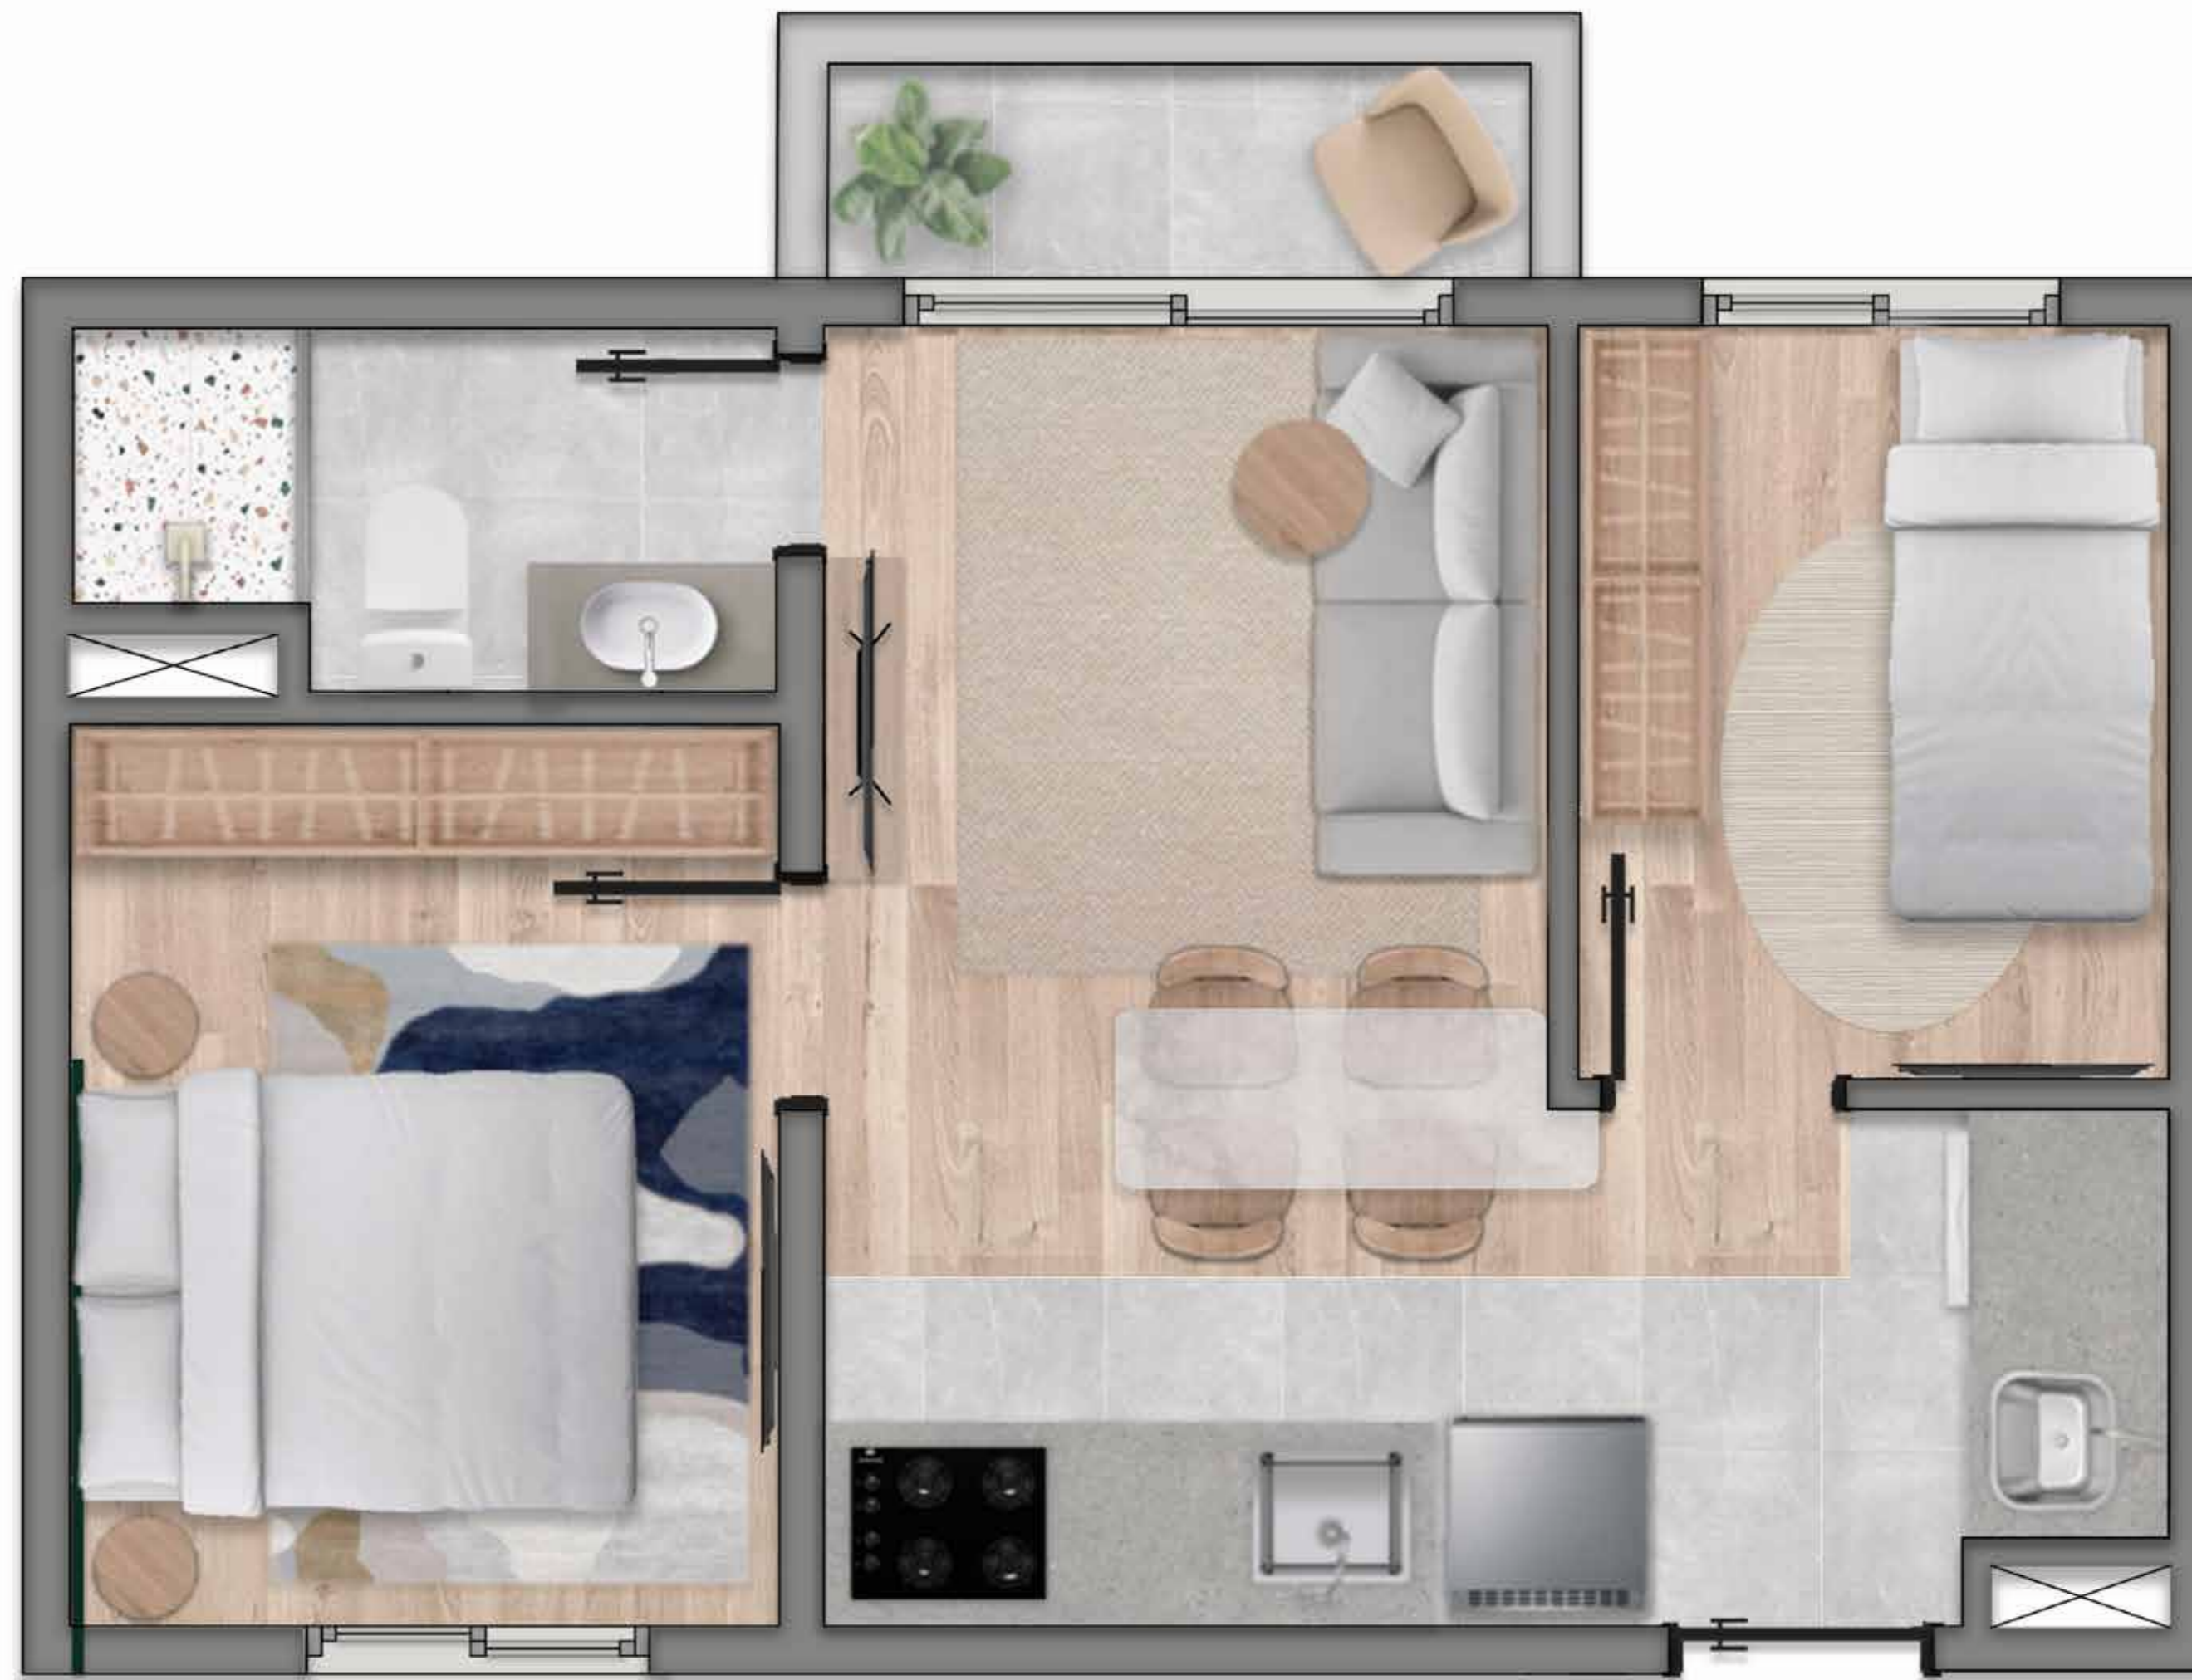

PLANTA 1

BRUNO DE SÁ
SMART LIVING