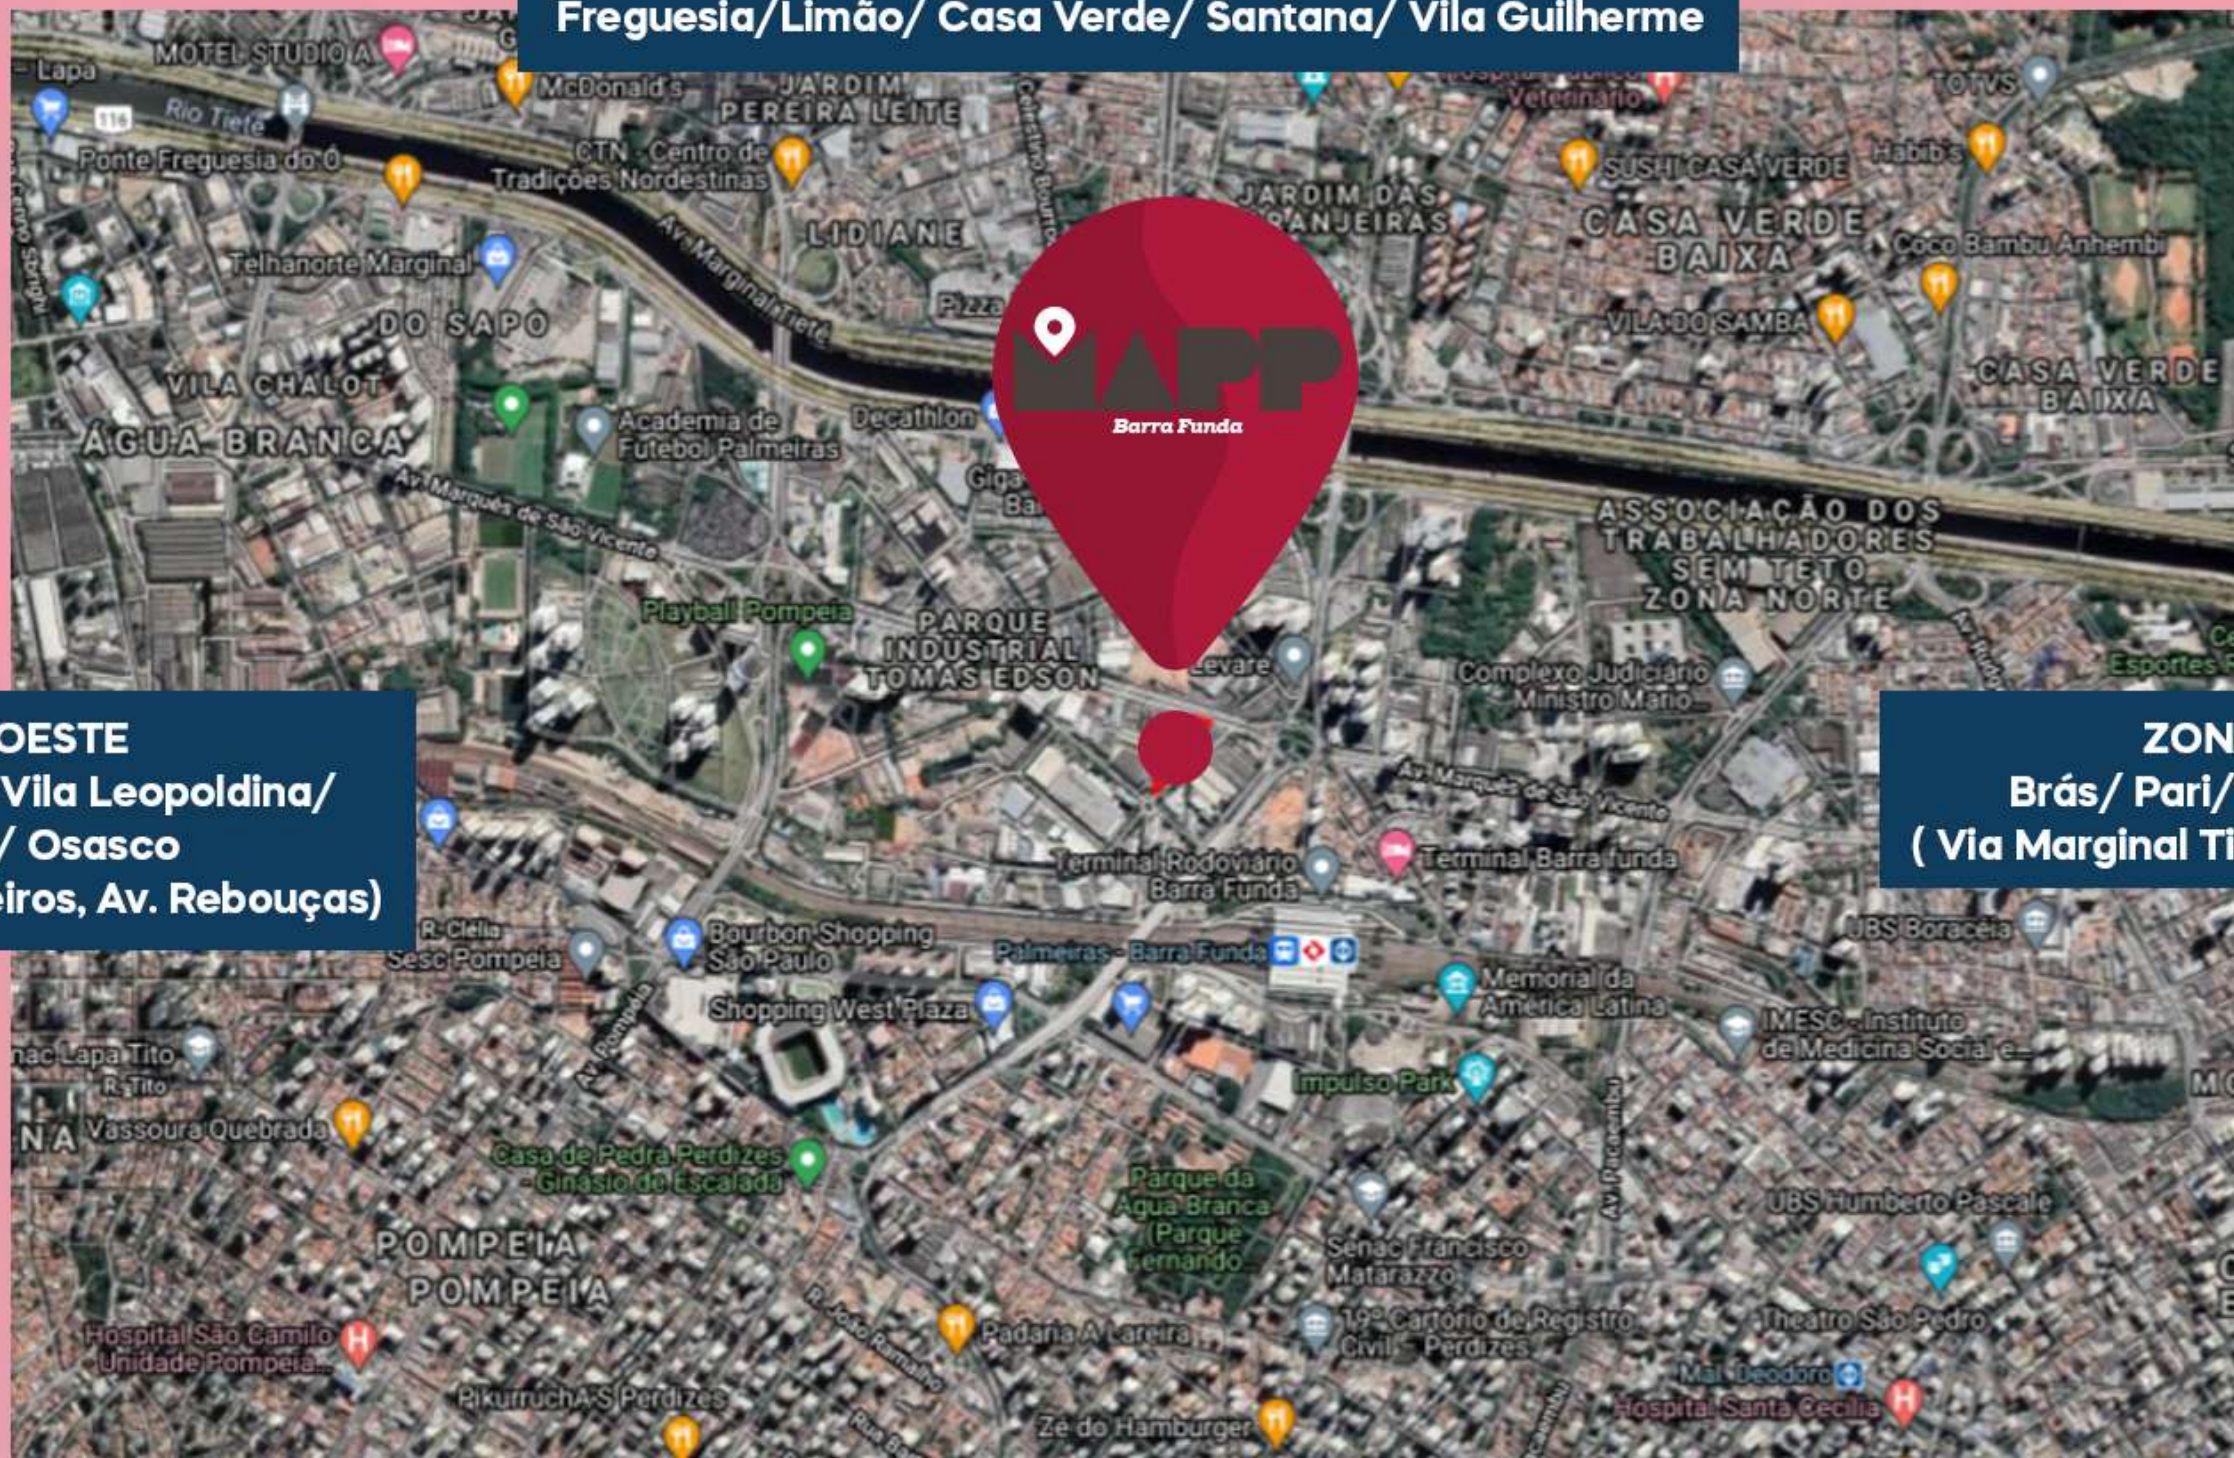

MARKET

HOCKEY

AERO

HAPPY
DAY

FELIZ ANI

LOCALIZAÇÃO

ZONA NORTE
Freguesia/Limão/ Casa Verde/ Santana/ Vila Guilherme

ZONA OESTE
Lapa/ Pompéia/ Vila Leopoldina/
Pinheiros/ Osasco
(Via Marginal Pinheiros, Av. Rebouças)

ZONA LESTE
Brás/ Pari/ Belém /Mooca
(Via Marginal Tietê e Av. do Estado)

ZONA SUL
Ibirapuera/Moema/Vila Mariana (Via Av. Sumaré, Av. Brasil)

CENTRO
Bom Retiro/Luz/Liberdade/Bela Vista/ Sé/ Cambuci

MOBILIDADE

Quatro pontos de ônibus em até 6 minutos (750m) a pé e o Terminal e Estação Barra Funda a 12 minutos (900m) de caminhada.

129F-41	209P-1	209P-10
231	231B11	399
560	978A-10	8500-10
8528-10	8544-10	8600-10
8600-22	9501-10	N101-11
N143-11		
231	231B11	399
560		
978L-10	9191-10	9701-10
9784-10	9789-10	
209P-1	209P-10	2014-10
9785-10	N205-11	N206-11

PONTOS AV. ANTÁRTICA E LATERAL

Sentido Vd. Antártica:
Destinos - Metrô Barra Funda, Centro (Term. Princesa Isabel, Bom Retiro)

Sentido Marginal Tietê:
Destinos - zona Norte (Cachoeirinha, Jd. Pery Alto, entre outros)